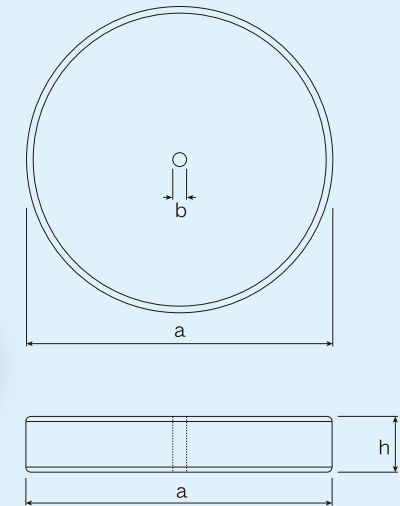

ランサー

重錘アイ環付

重錘

寸法表

呼び名	寸法 (mm)					参考重量 (kg)	組み合わせ	
	a	b	c	h	d		枚数	総重量(kg)
重錘	1t用	580	28	-	86	660	3+(2)*	250
	2t用						8+(2)*	500
	2.5t用						10+(2)*	625
	3t用						13+(2)*	750
	3.5t用						15+(2)*	875
補助重錘	340	-	35	-	-	15	-	-

※(2)はアイ環付の必要枚数です。

補助重錘