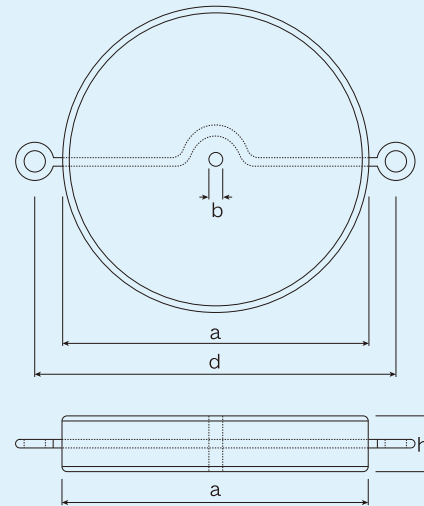

ランサー

重錘アイ環付

重錘

寸法表

呼び名	寸法 (mm)					参考重量 (kg)	組み合わせ	
	a	b	c	h	d		枚数	総重量(kg)
重錘	1t用	580	28	-	86	660	3+(2)*	250
	2t用						8+(2)*	500
	2.5t用						10+(2)*	625
	3t用						13+(2)*	750
	3.5t用						15+(2)*	875
補助重錘	340	-	35	-	-	15	-	-

※(2)はアイ環付の必要枚数です。

補助重錘